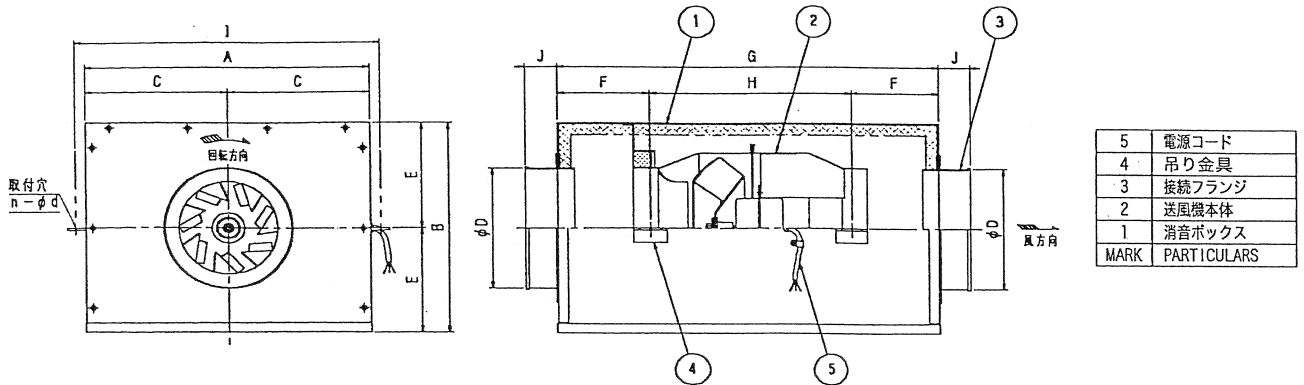

消音ボックス付 TFM-LL型

- 内面に消音材（グラスウール）を貼った消音ボックス内に、TFM型ファン又はTFD₁-M型ファンを取付けた低騒音形ファン
- 天吊りタイプ
- コンパクトなデザインで取付容易
- TFM型・TFD₁-M型と同様の高性能・高効率形斜流ファン

■ 外形寸法図(mm)

TFM-LL

型式	A	B	C	D	E	F	G	H	I	J	n-φd	重量
TFM-15GLL	340	250	170	95	125	130	560	300	372	50	4-12	12
TFM-20GLL	370	280	185	45	140	130	560	300	402	50	4-12	15.5
TFM-25LL	430	340	215	195	170	135	570	300	462	50	4-12	18.5
TFM-28LL	430	360	215	195	180	175	650	300	462	50	4-12	30
TFM-28GLL	430	360	215	195	180	175	650	300	462	50	4-12	30
TFM-30LL	450	380	225	255	190	100	700	500	485	50	4-12	35

■ 性能曲線図